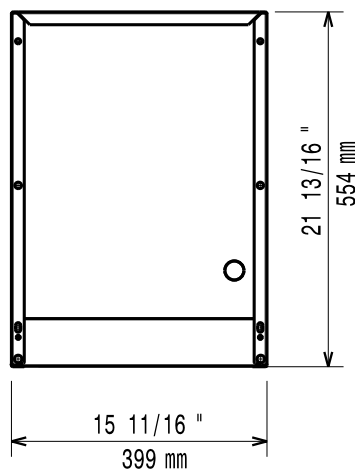

Viktig information

Används ej som
installationshandling. Begär
separat
installationsanvisning.

Modular Cooking
Underskåp. Öppet. 400mm. Utan toppskiva.
Företaget förbehåller sig rätten att göra ändringar i de produkter utan föregående meddelande.

2024.12.21