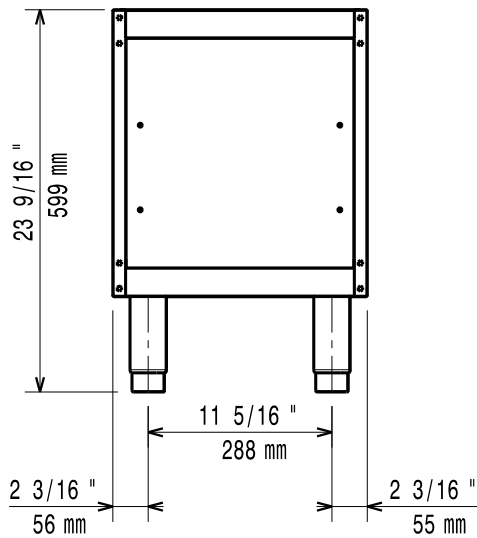

Electrolux
PROFESSIONAL

Modular Cooking Underskåp. Öppet. 400mm. Utan toppskiva.

Front