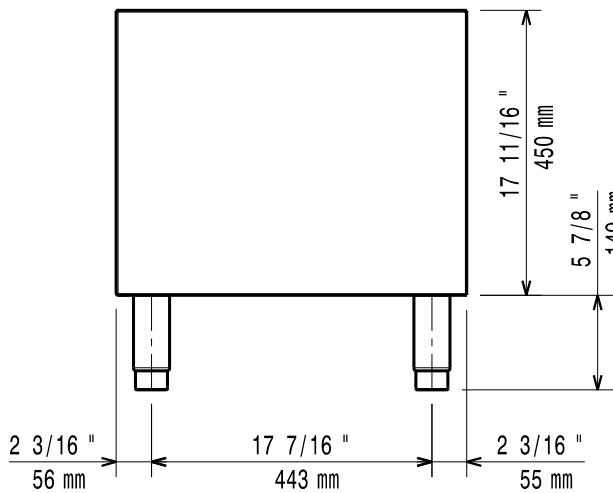

Electrolux
PROFESSIONAL

Modular Cooking Underskåp. Öppet. 400mm. Utan toppskiva.

Sida

Topp

Viktig information

Används ej som
installationshandling. Begär
separat
installationsanvisning.

Modular Cooking
Underskåp. Öppet. 400mm. Utan toppskiva.
Företaget förbehåller sig rätten att göra ändringar i de produkter utan föregående meddelande.

2024.12.21